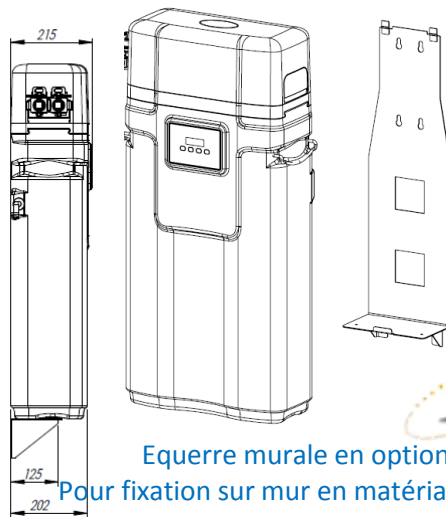

Adoucisseur d'eau mural Hélios 15 L

Equerre murale en option
Pour fixation sur mur en matériaux durs

APIC

Photo non contractuelle

Adoucisseur à poser au sol ou fixer au mur

- **By-pass** intégré sur vanne
- Poignées de transport
- **Livré avec kit raccordement complet**
- Sécurité anti débordement (flotteur, et surverse)
- Corps grande résistance

Une vanne volumétrique électronique performante

- **Saumurage variable**
- **Détassage variable et mode vacances** (pour économiser l'eau)
- Protection contre les coupures de courant
- Maintien de l'heure et de la programmation
- Affichage du volume d'eau initial
- Affichage du volume d'eau restant à adoucir
- Régénération rapide à contre-courant en cas de consommation importante
- Affichage de l'heure et mode régénération
- Réglage TH résiduel par vanne de mélange

La vanne et la bouteille de résine de l'adoucisseur Hélios peuvent se positionner à gauche comme à droite pour faciliter l'accès au bac à sel (option payante pouvant être réalisée par le technicien Apic lors de la mise en service au domicile du client sous condition que l'adoucisseur n'ait pas encore été mis en eau ni chargé en sel).

Caractéristiques

- EAN adoucisseur = 3497381649688
- EAN équerre = 3497381649633
- Dimensions = H 938 X P 215 X L 500 mm
- **Résines : 15 litres**
- **Garantie : 1 an main d'œuvre et déplacement, 3 ans pièces, 10 ans bouteille et résine**