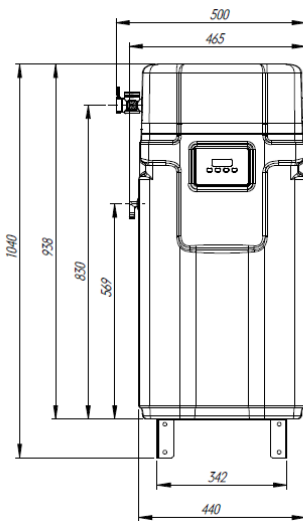

Adoucisseur d'eau mural Hélios 15 L