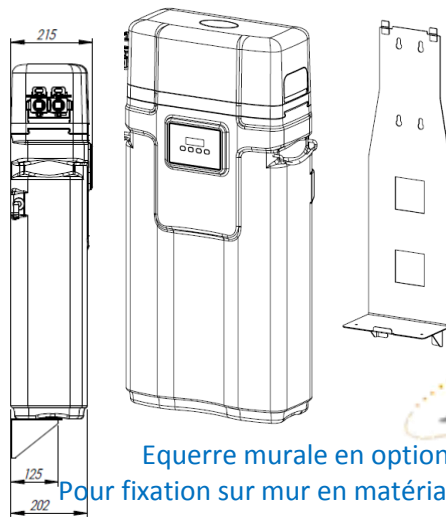

Adoucisseur d'eau mural Hélios 15 L

Equerre murale en option
Pour fixation sur mur en matériaux durs

APIC

Photo non contractuelle

15 L

Adoucisseur à poser au sol ou fixer au mur

- **By-pass** intégré sur vanne
- Poignées de transport
- **Livré avec kit raccordement complet**
- Sécurité anti débordement (flotteur, et surverse)
- Corps grande résistance

Une vanne volumétrique électronique performante

- **Saumurage variable**
- **Détassage variable et mode vacances** (pour économiser l'eau)
- Protection contre les coupures de courant
- Maintien de l'heure et de la programmation
- Affichage du volume d'eau initial
- Affichage du volume d'eau restant à adoucir
- Régénération rapide à contre-courant en cas de consommation importante
- Affichage de l'heure et mode régénération
- Réglage TH résiduel par vanne de mélange

La vanne et la bouteille de résine de l'adoucisseur Hélios peuvent se positionner à gauche comme à droite pour faciliter l'accès au bac à sel (option payante pouvant être réalisée par le technicien Apic lors de la mise en service au domicile du client sous condition que l'adoucisseur n'ait pas encore été mis en eau ni chargé en sel).

Caractéristiques

- EAN adoucisseur = 3497381649688
- EAN équerre = 3497381649633
- Dimensions = H 938 X P 215 X L 500 mm
- **Résines : 15 litres**
- **Garantie : 1 an main d'œuvre et déplacement, 3 ans pièces, 10 ans bouteille et résine**