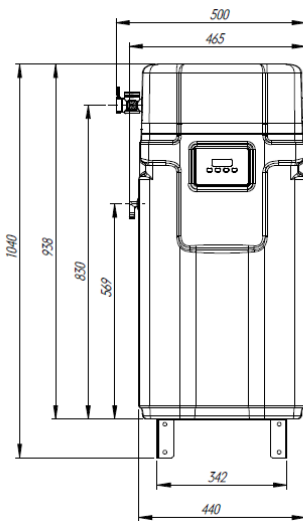

Adoucisseur d'eau mural Hélios 15 L

Equerre murale en option
Pour fixation sur mur en matériaux durs

APIC

Photo non contractuelle

15 L

Adoucisseur à poser au sol ou fixer au mur

- **By-pass** intégré sur vanne
- Poignées de transport
- **Livré avec kit raccordement complet**
- Sécurité anti débordement (flotteur, et surverse)
- Corps grande résistance

Caractéristiques

- EAN adoucisseur = 3497381649688
- EAN équerre = 3497381649633
- Dimensions = H 938 X P 215 X L 500 mm
- **Résines : 15 litres**
- **Garantie : 1 an main d'œuvre et déplacement, 3 ans pièces, 10 ans bouteille et résine**