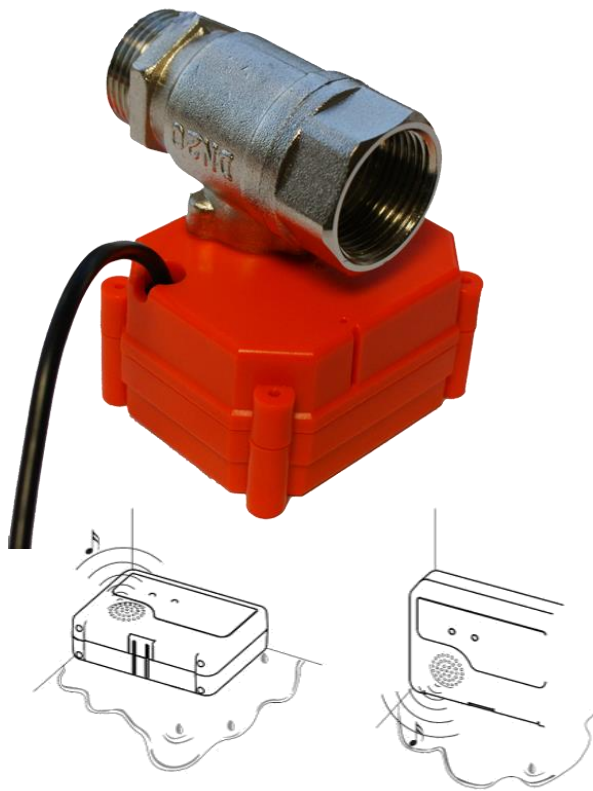

Détecteur de fuite

avec coupure par vanne motorisée et alarme

- Il coupe l'eau en cas de fuite
- Il détecte une fuite d'eau, coupe l'alimentation d'eau et vous prévient par une alarme sonore intégrée.
- Fonctionne grâce à une pile 9V du commerce.
- L'alarme se déclenche sur détection d'eau dans le boîtier (taux d'humidité).
- La vanne est compatible avec l'alimentation de toute une maison, car le format est de 3/4 de pouce en entrée pour la vanne, qui peut donc être raccordée à votre arrivée d'eau générale.

Code produit

EAN : 3497381714003

Code : 171400