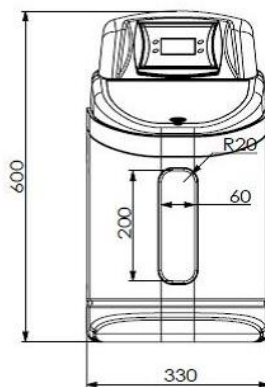

Code EAN : 349738 162700 6