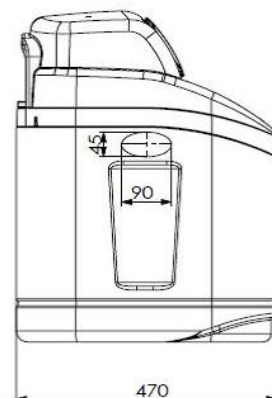

Code EAN : 349738 162700 6