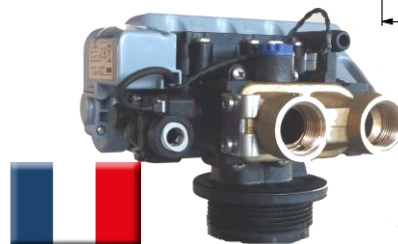

Code EAN : 349738 164122 4 – **22 Litres de résine**