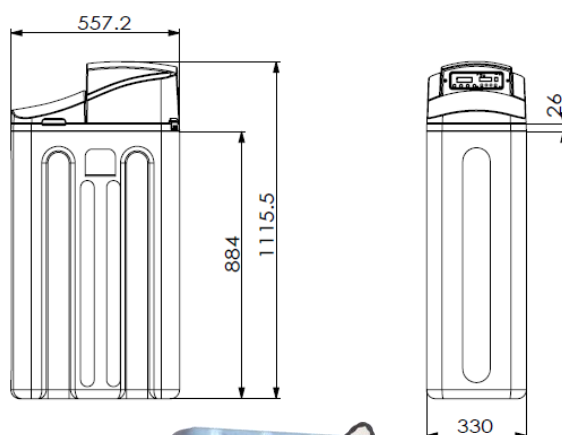

Code EAN : 349738 164122 4 – **22 Litres de résine**