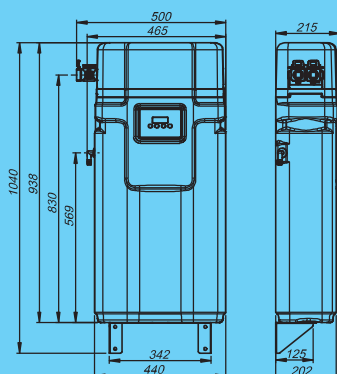

Vanne volumétrique électronique

- Détassage variable et mode vacances (économie d'eau)
- Saumurage variable
- Protection contre les coupures de courant
- Maintien heure et programmation
- Affichage du volume d'eau initial et restant à adoucir
- Régénération rapide à contre-courant en cas de consommation importante
- Réglage TH résiduel par vanne de mélange